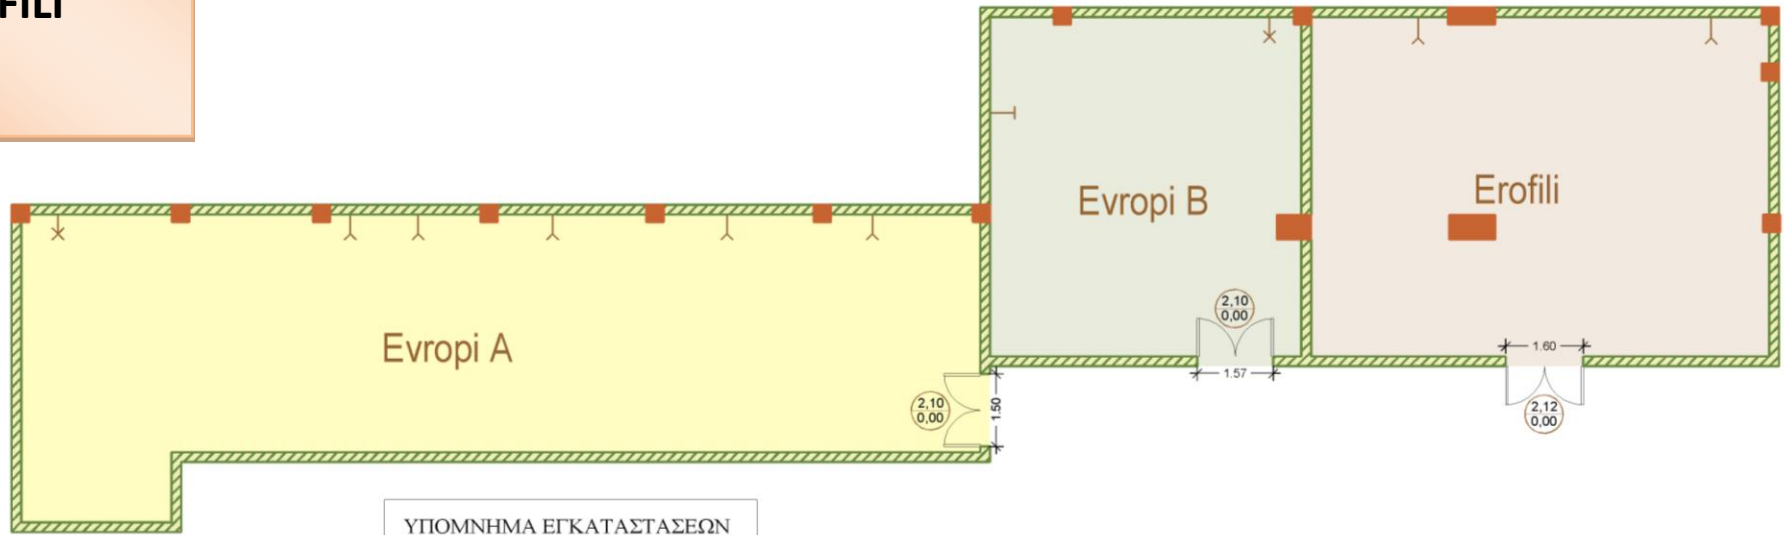

**EVROPI
A & B
EROFILI**

ΥΠΟΜΝΗΜΑ ΕΓΚΑΤΑΣΤΑΣΕΩΝ

- Υ ΠΑΡΟΧΗ ΡΕΥΜΑΤΟΣ
- Τ ΠΑΡΟΧΗ ΤΗΛΕΦΩΝΟΥ
- Υ Τ ΔΙΑΚΟΠΤΗΣ ΡΕΥΜΑΤΟΣ
- Υ Τ □ ΠΑΡΟΧΗ ΡΕΥΜΑΤΟΣ & ΤΗΛΕΦΩΝΟΥ ΣΤΟ ΔΑΠΕΔΟ

MEETING ROOM	HEIGHT	AREA
EVROPI A	2,30m	101,38m ²
EVROPI B	2,55m	44,74m ²
EROFILI	2,11m	64,06m ²