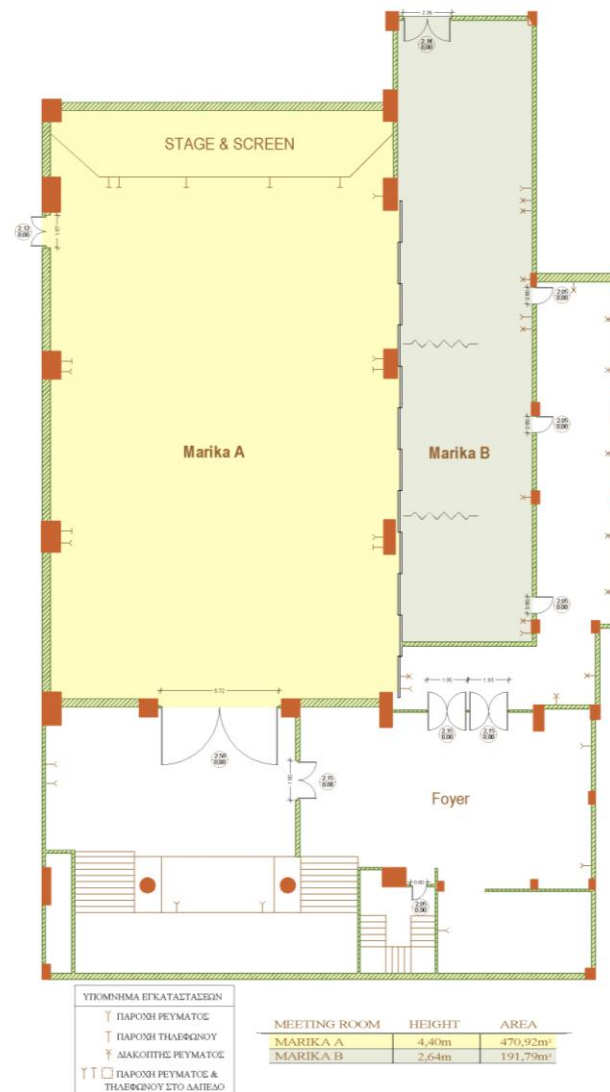

MARIKA CAPSIS A + B

AGHIA PELAGHIA, 71500 HERAKLION, CRETE, GREECE

T +30 2810 811 112 & 811 212 F +30 2810 811 076

E reservation@capsis.gr W capsis.com

Out of the Blue
CAPSIS ELITE RESORT

LIFESTYLE™
Preferred
HOTELS & RESORTS