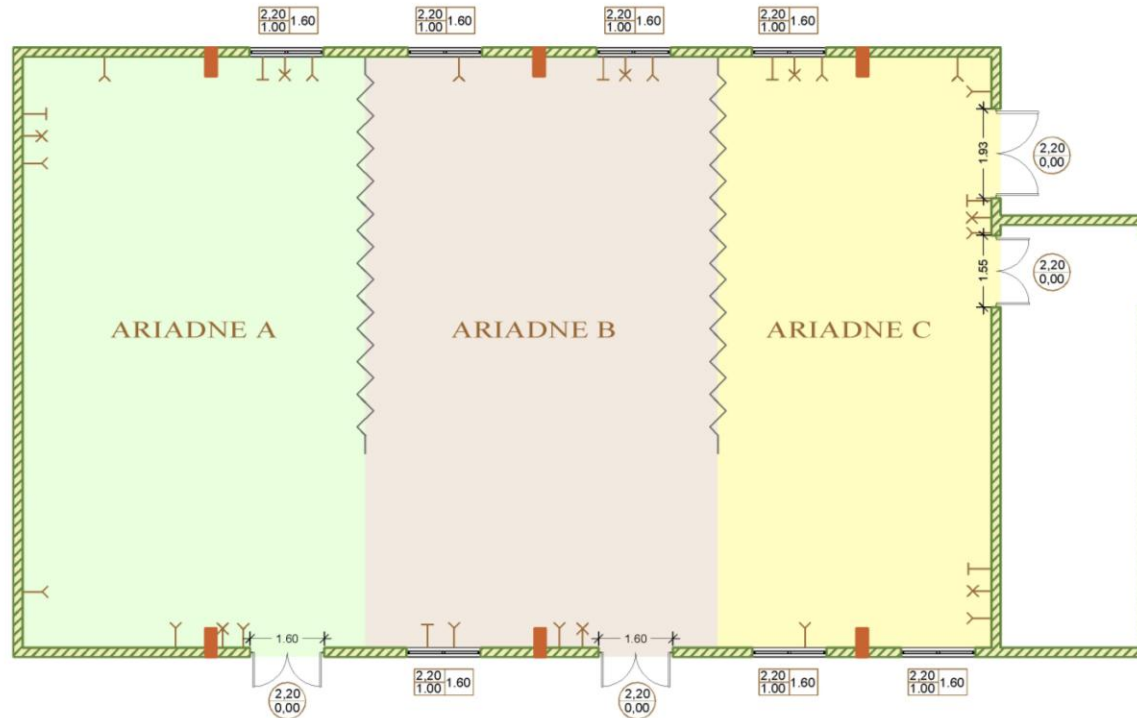

**EVROPI
A & B
EROFILI**

ΥΠΟΜΝΗΜΑ ΕΓΚΑΤΑΣΤΑΣΕΩΝ

- Υ ΠΑΡΟΧΗ ΡΕΥΜΑΤΟΣ
- Τ ΠΑΡΟΧΗ ΤΗΛΕΦΩΝΟΥ
- Υ Τ ΔΙΑΚΟΠΤΗΣ ΡΕΥΜΑΤΟΣ
- Υ Τ □ ΠΑΡΟΧΗ ΡΕΥΜΑΤΟΣ & ΤΗΛΕΦΩΝΟΥ ΣΤΟ ΔΑΠΕΔΟ

MEETING ROOM	HEIGHT	AREA
EVROPI A	2,30m	101,38m ²
EVROPI B	2,55m	44,74m ²
EROFILI	2,11m	64,06m ²

ARIADNE

ΥΠΟΜΝΗΜΑ ΕΓΚΑΤΑΣΤΑΣΕΩΝ

- Υ ΠΑΡΟΧΗ ΡΕΥΜΑΤΟΣ
- Τ ΠΑΡΟΧΗ ΤΗΛΕΦΩΝΟΥ
- Χ ΔΙΑΚΟΠΤΗΣ ΡΕΥΜΑΤΟΣ
- Υ Τ □ ΠΑΡΟΧΗ ΡΕΥΜΑΤΟΣ & ΤΗΛΕΦΩΝΟΥ ΣΤΟ ΔΑΠΕΔΟ

MEETING ROOM	HEIGHT	AREA
ARIADNE A	2,50m	82,00m ²
ARIADNE B	2,50m	82,00m ²
ARIADNE C	2,50m	82,00m ²